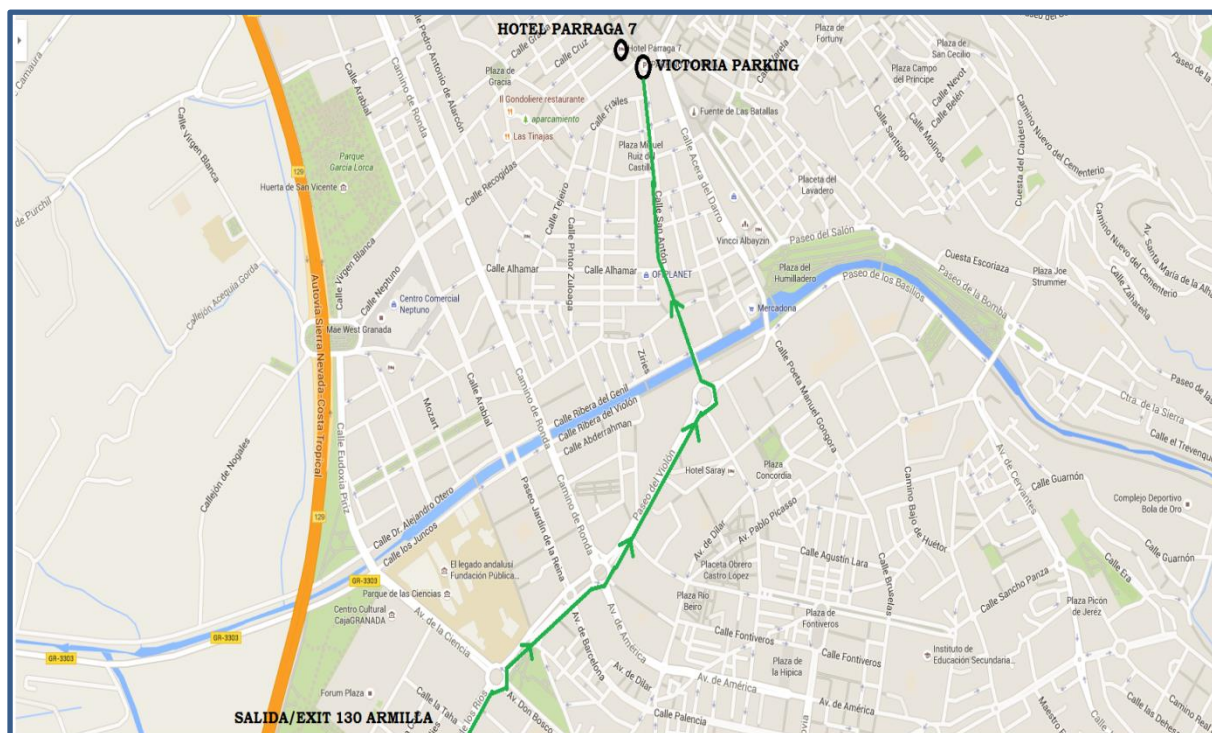

# Como llegar al Parking Victoria

El parking mas cercano a nuestro Hotel seria el Parking Victoria, situado tan solo a unos 50 metros del Hotel

**Nuestro Hotel tiene un precio preferencial con este Parking siendo el mismo de 18,00€ cada 24 horas** (el precio para el resto del público es de 20.50€/24h), para poder obtener este precio preferencial debe traernos el ticket del parking a la recepción del Hotel para que podamos ponerle nuestro sello y se debe pagar en la oficina del Parking al señor que se encuentra en la misma (No pague en la máquina). Tengan en cuenta que el parking ofrece este descuento siempre y cuando no muevan el coche en al menos 24 horas (de no ser así cargarán su precio estándar de 2€/hora).

Para llegar al Hotel en coche y hacer uso de este parking, usted debe tomar la circunvalación de Granada Autovía A-44 sentido Motril y tomar la salida 131 (Armilla), seguir dirección Centro por la Av. Fernando de los Ríos, pasar por el paso subterráneo que hay a la altura del Parque de las Ciencias hasta llegar a

la rotonda del Palacio de Congresos de Granada continuar por la calle San Antón (3ª salida de dicha rotonda) hasta el final de la calle donde se encuentra el parking Victoria. Una vez haya dejado usted el coche solo tiene que cruzar Calle Recogidas y entrar en la Calle Párraga, en la cual nos encontramos.

IMPORTANTE: Aunque vea señales de acceso restringido y áreas video vigiladas en el centro de la ciudad, está permitido acceder tanto al Hotel Párraga Siete cómo al parking Público Victoria para nuestros clientes, siempre que a su llegada al hotel nos comuniquen la matrícula del vehículo en recepción. **Eviten por todos los medios pasar por Calle Gran Vía de Colón, ya que ni siquiera a los huéspedes de Hoteles les está permitido el paso por la misma y les llegará multa sin posibilidad de anularla si pasan por ella.**